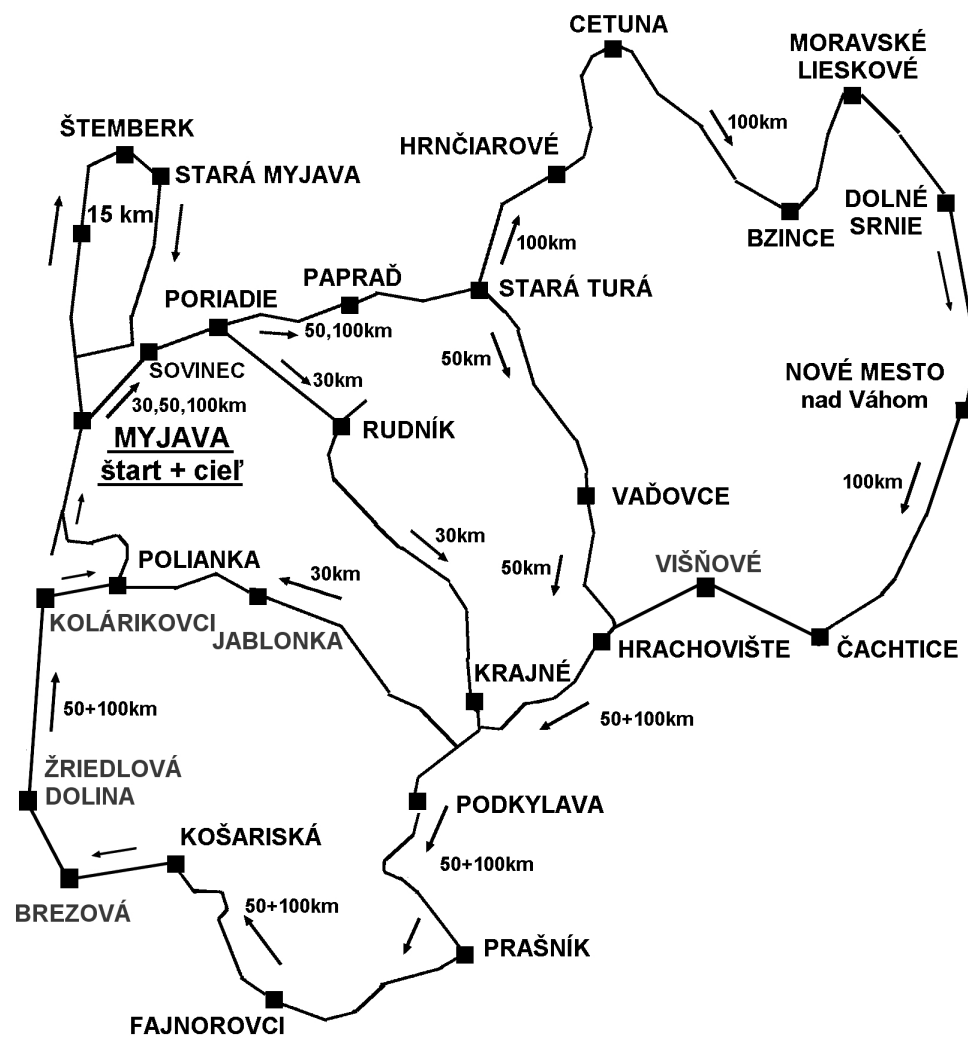

### MYJAVSKÁ 50 - CYKLISTICKÉ TRASY 15, 30, 50 a 100 km

TRASA	15km	30km	50km	100km
Štartovné číslo:				
Meno účastníka:				