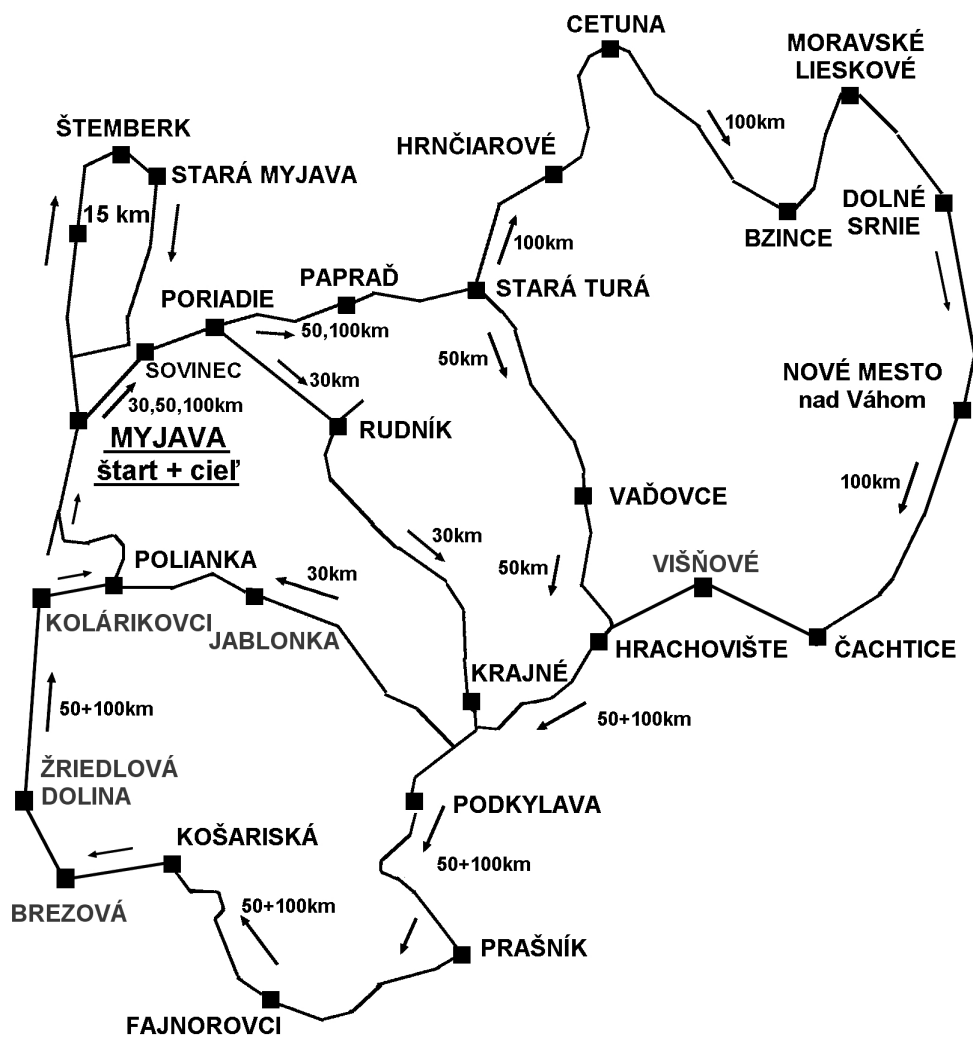

### MYJAVSKÁ 50 - CYKLISTICKÉ TRASY 15, 30, 50 a 100 km

TRASA	15km	30km	50km	100km
Štartovné číslo:				
Meno účastníka:				